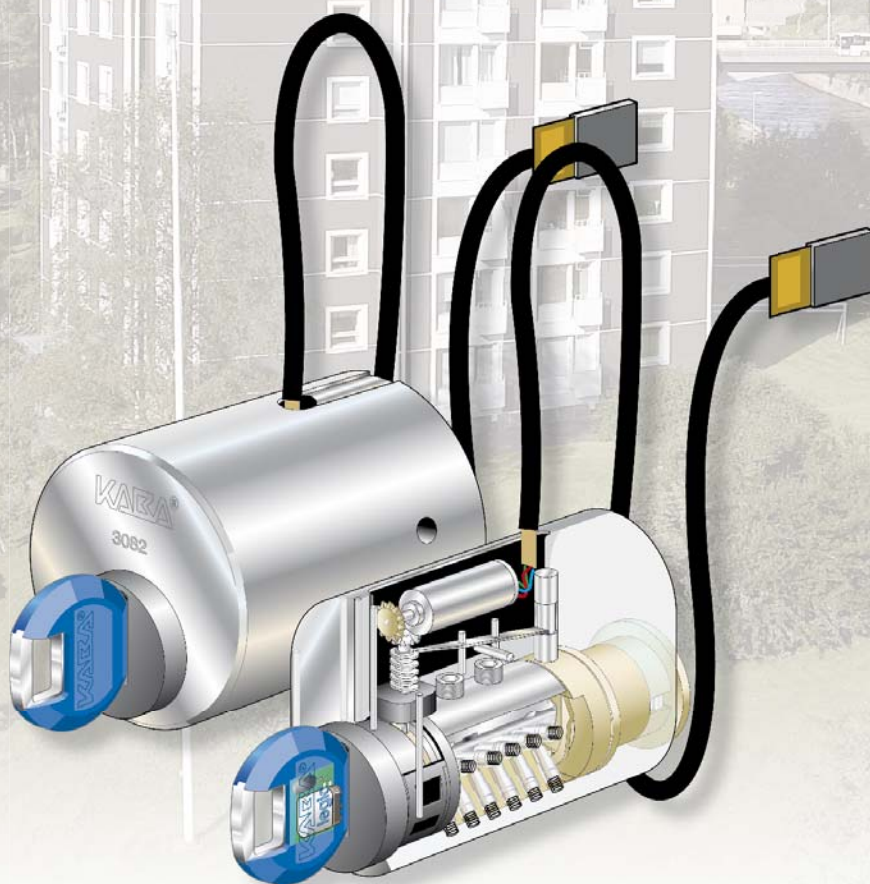

KABA NOSTAA TURVALLISUUDEN UUDELLE TASOLLE

UUSI ELEKTROMEKAANINEN AIKAKAUSI

www.kaba.fi

KABA[®]

Turvallisuuden edelläkävijä vuodesta 1862

Täydellinen elektromekaaninen lukitusratkaisu kerrostaloyhtiöille!

#14937

YLIN KERROS

Suojaa omaisuus taloyhtiön varastoissa. C-lever painike kaikkiin yleisten tilojen oviin.

- Helppokäyttöinen, näytä tunnistetta lukolle ja avaa ovi painikkeesta (RFID-etätunniste)
- Tehokas tunnisteidien hallinta, lisäys, poisto, korvaus ja kulkurekisterin luku (kuka, pvm, klo)
- Aikaohjelmat, esim. asukkailla kulkuoikeus ainoastaan klo 6:00-22:30, muina aikoina ei pääsyoikeutta

ASUINKERROS

Symmetrisen Kaba experT avaimen huipputarkka toiminta takaa helpon käytettävyyden.

- Patentoitu, täysin suojattu avainprofiili
- Käyttäjystävällinen muotoilu
- Mekaaniseen avaimeen yhdistetty elektromekaaninen paristoton RFID-siru
- 5 vuoden tuotetakuu tehdastoimitetuille avaimille ja sylintereille sekä huoltosopimuksen allekirjoittaneille 12 vuoden tuotetakuu!
- Erittäin kestävä lukitustekniikka, läpäissyt 1 000 000 käyttökerran testin

POHJAKERROS

ULKOVÄLINEVARASTO

Elektromekaaninen sylinteri Kaba experT Elolegic voidaan liittää mihin tahansa oveen.

- Mekaaninen ja elektromekaaninen yhteensopivuus
- Tehokas tunnisteidien hallinta, lisäys, poisto, korvaus ja kulkurekisterin luku (kuka, pvm, klo)
- Paristoton avain: helppokäyttöinen ja kustannustehokas