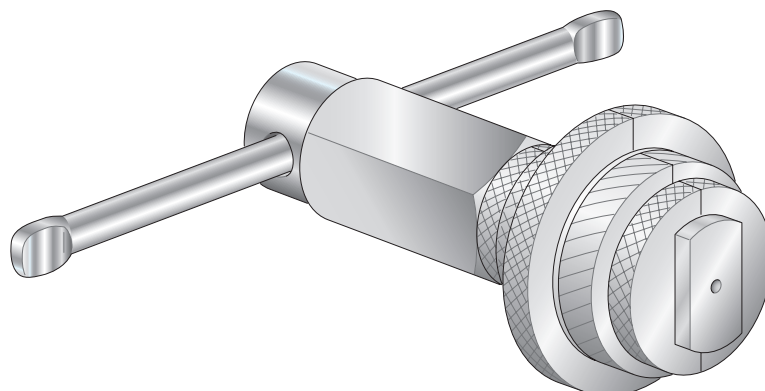

Tekniska koncept

Samtliga Gege- och Kabakoncept.

Tilläggfunktioner

Flex och QL.

Monteringsverktyg

För Alfa dörrnyckeltub.

Användes för åtdragning av hylsan på insidan av dörren.

KABA®