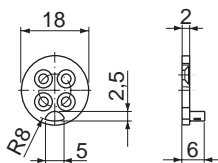

Teljet 1008C

M-1