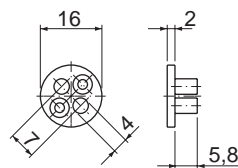

Teljet 1008C

Kaba AB, Box 353, 631 05 Eskilstuna
Tel. 016-16 15 00, Fax 016-16 15 73
info@kae.kaba.com, www.kaba.se