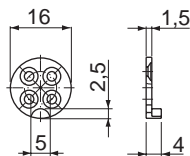

Teljet 1008C

M-2

Kaba AB, Box 353, 631 05 Eskilstuna
Tel. 016-16 15 00, Fax 016-16 15 73
info@kae.kaba.com, www.kaba.se