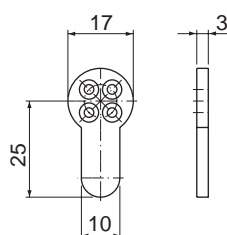

Teljet 1008C

M-5

M-11b

Kaba AB, Box 353, 631 05 Eskilstuna
Tel. 016-16 15 00, Fax 016-16 15 73
info@kae.kaba.com, www.kaba.se