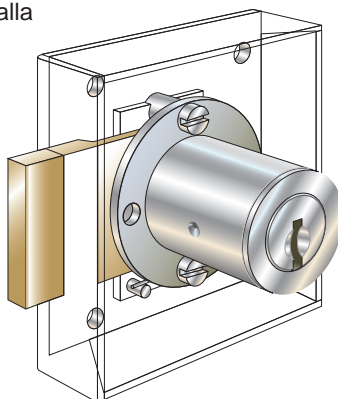

Kaba kalustelukot

1074

Pinta-asennettava kalustelukko poraussuojalla kaappeihin ja laatikoihin.

Toimitetaan sylinterirenkaalla 1008A-25, suoralla teljellä 1012-15A ja kiinnitysruuveilla. Muunneltavissa oikea- ja vasenpuolisille oville.

Tekninen konsepti

Kaba Aura, -Titan Combi ja experT.

A-mitta (vakio)

experT = 21,5mm. Muut = 31,5mm.

Sylinteripidennys

5, 10, 15, 20, 25, 30, 40mm.

Pintakäsittely

Toimitetaan vakiona nikkelöitynä.

Helat

Sylinterirenkaat sivulla 3:22.

1075

Pinta-asennettava kalustelukko poraussuojalla kaappeihin ja laatikoihin.

Toimitetaan sylinterirenkaalla 1008A-25, vinoteljellä 1075-6 ja kiinnitysruuveilla. Muunneltavissa oikea- ja vasenpuolisille oville.

Tekninen konsepti

Kaba Aura, -Titan Combi ja experT.

A-mitta (vakio)

experT = 21,5mm. Muut = 31,5mm.

Sylinteripidennys

5, 10, 15, 20, 25, 30, 40mm.

Pintakäsittely

Toimitetaan vakiona nikkelöitynä.