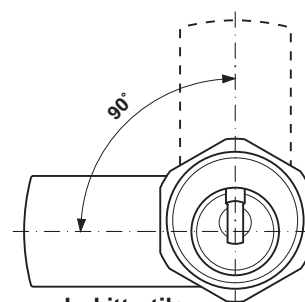

1071H
Oikeapuoleinen

Lukittu tila