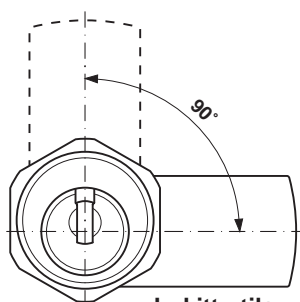

1071V
Vasenpuoleinen

Lukittu tila