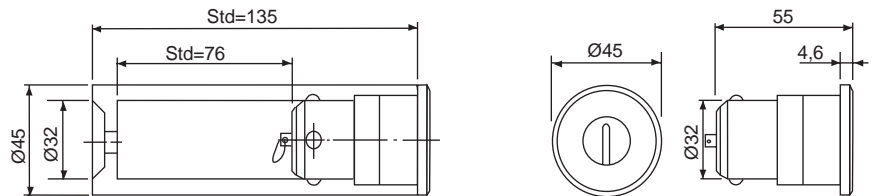

Käytetään huoltoavainten säilytyspaikkana.

Tekninen konsepti

Kaba Aura, -Titan Combi ja expert.

Putkipituudet

135 (vakio),
180, 200 tai 230mm.

KABA®

Kaba AB, Box 353, 631 05 Eskilstuna
Tel. 016-16 15 00, Fax 016-16 15 73
info@kae.kaba.com, www.kaba.se