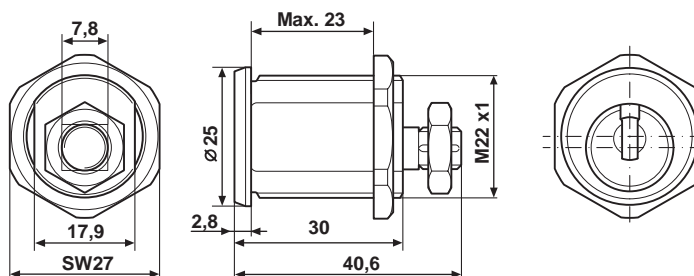

Kaba AB, Box 353, 631 05 Eskilstuna
Tel. 016-16 15 00, Fax 016-16 15 73
info@kae.kaba.com, www.kaba.se