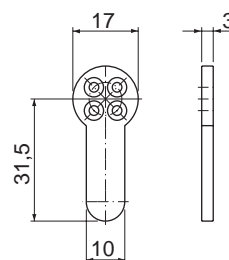

Teljet 1008C

M-6

M-24

Kaba AB, Box 353, 631 05 Eskilstuna
Tel. 016-16 15 00, Fax 016-16 15 73
info@kae.kaba.com, www.kaba.se