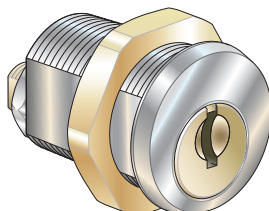

Kaba kalustelukot

1071

Pyöreä kalustelukko poraussuojalla postilaatikoihin, kaappeihin ym ym. Toimitetaan vakiona ilman telkeä. Sovitettu ASSA:n telkivalikoimaan mm 8450, 1870 ym. Avain poistuu vain lukitussa tilassa. Tilauksessa on kätisyys mainittava.

Tekninen konsepti

Kaba expert.

Pintakäsittely

Toimitetaan vakiona kromattuna

Muuta

Kätisyyden vaihtamiseen tarvitaan ruuvimeisseli mallia pentagon tuote num. 950004.

Tärkeää! Asennuksessa avain on pidettävä sylinterissä telkimutteria kiristettäessä. Max kiristysmomentti 5Nm.

Toimitetaan sylinterirenkaalla 1008A-25, suoralla teljellä 1012-15A ja kiinnitysruuveilla. Muunneltavissa oikea- ja vasenpuolisille oville.

Tekninen konsepti

Kaba Aura, -Titan Combi ja experT.

A-mitta (vakio)