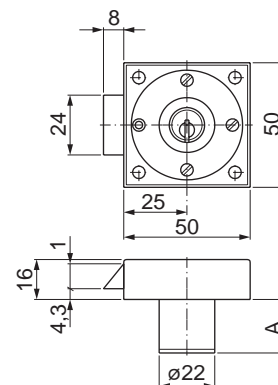

Helat

Sylinterirenkaat sivulla 3:22.

2074

Pintaasennettava pitkäsarpa kalustelukko poraussuojalla.

Toimitetaan sylinterirenkaalla 1008A-25. Muunneltavissa oikea- ja vasenpuolisille oville. Lukitusliike 14mm.

Tekninen konsepti

Kaba Aura, -Titan Combi ja experT.

A-mitta (vakio)

experT = 21,5mm. Muut = 31,5mm.

Sylinteripidennys

5, 10, 15, 20, 25, 30, 40mm.

Pintakäsittely

Toimitetaan vakiona nikkelöitynä.