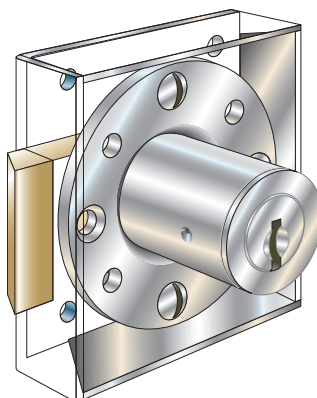

Pinta-asennettava kalustelukko poraussuojalla kaappeihin ja laatikoihin.

Toimitetaan sylinterirenkaalla 1008A-25, vinoteljellä 1075-6 ja kiinnitysruuveilla. Muunneltavissa oikea- ja vasenpuolisille oville.

Tekninen konsepti

Kaba Aura, -Titan Combi ja experT.

A-mitta (vakio)

experT = 21,5mm. Muut = 31,5mm.

Sylinteripidennys

5, 10, 15, 20, 25, 30, 40mm.

Pintakäsittely

Toimitetaan vakiona nikkelöitynä.

Helat

Sylinterirenkaat sivulla 3:22.

2074

Pintaasennettava pitkäsarpa kalustelukko poraussuojalla.

Toimitetaan sylinterirenkaalla 1008A-25. Muunneltavissa oikea- ja vasenpuolisille oville. Lukitusliike 14mm.