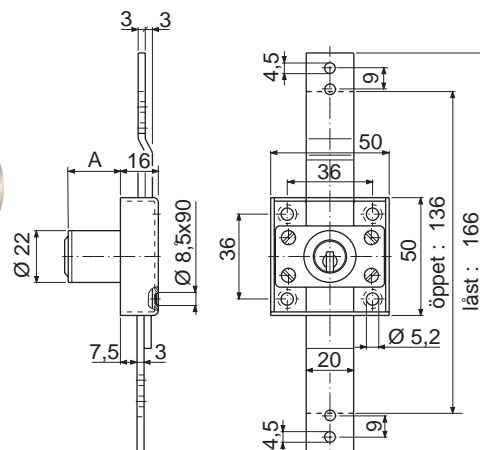

Helat

Sylinterirenkaat sivulla 3:22.

KABA®

Kaba AB, Box 353, 631 05 Eskilstuna
Tel. 016-16 15 00, Fax 016-16 15 73
info@kae.kaba.com, www.kaba.se