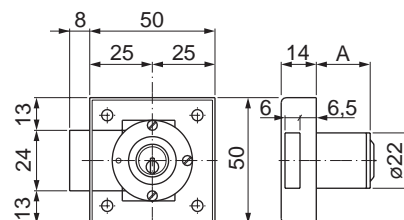

Kaba kalustelukot

1074

Pinta-asennettava kalustelukko poraussuojalla kaappeihin ja laatikoihin.

Toimitetaan sylinterirenkaalla 1008A-25, suoralla teljellä 1012-15A ja kiinnitysruuveilla. Muunneltavissa oikea- ja vasenpuolisille oville.

Tekninen konsepti

Kaba Aura, -Titan Combi ja experT.

A-mitta (vakio)

experT = 21,5mm. Muut = 31,5mm.

Sylinteripidennys

5, 10, 15, 20, 25, 30, 40mm.

Pintakäsittely

Toimitetaan vakiona nikkelöitynä.

Helat

Sylinterirenkaat sivulla 3:22.

1075

Pinta-asennettava kalustelukko poraussuojalla kaappeihin ja laatikoihin.

Toimitetaan sylinterirenkaalla 1008A-25, vinoteljellä 1075-6 ja kiinnitysruuveilla. Muunneltavissa oikea- ja vasenpuolisille oville.

Tekninen konsepti

Kaba Aura, -Titan Combi ja experT.

A-mitta (vakio)

experT = 21,5mm. Muut = 31,5mm.

Sylinteripidennys

5, 10, 15, 20, 25, 30, 40mm.

Pintakäsittely

Toimitetaan vakiona nikkelöitynä.