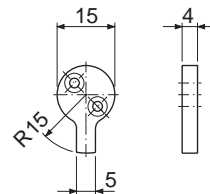

Teljet 1008C

M-4

Kaba AB, Box 353, 631 05 Eskilstuna
Tel. 016-16 15 00, Fax 016-16 15 73
info@kae.kaba.com, www.kaba.se