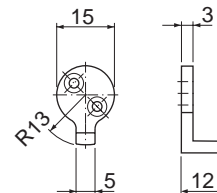

Teljet 1008C

M-24

Kaba AB, Box 353, 631 05 Eskilstuna
Tel. 016-16 15 00, Fax 016-16 15 73
info@kae.kaba.com, www.kaba.se