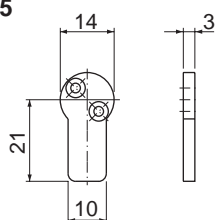

Teljet 1008C

M-75

Kaba AB, Box 353, 631 05 Eskilstuna
Tel. 016-16 15 00, Fax 016-16 15 73
info@kae.kaba.com, www.kaba.se