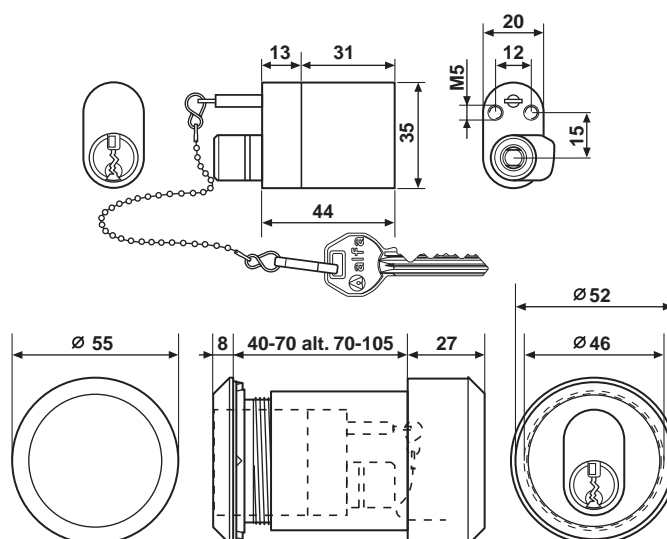

Putkilukko oveen (ei Suomessa)

20069

Dörrnyckeltub för ovalcylinder. Avsedd att användas som tillfällig förvaringsplats för lägenhetsnycklar när servicepersonal behöver tillträde till lägenheten. Godkänd av Försäkringsförbundet som nyckelförvaringsenhet (DNT) i klass 2. Tuben kan erhållas i två längder för dörrtjocklekar mellan 40 - 70 mm alt. 70 - 105 mm. Tubrör och cylinderhus är tillverkat i förkromad mässing.

Tekniska koncept

Samtliga Gege- och Kabakoncept.

Tilläggfunktioner

Flex och QL.