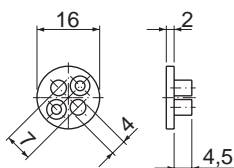

Teljet 1008C

M-11

Kaba AB, Box 353, 631 05 Eskilstuna
Tel. 016-16 15 00, Fax 016-16 15 73
info@kae.kaba.com, www.kaba.se