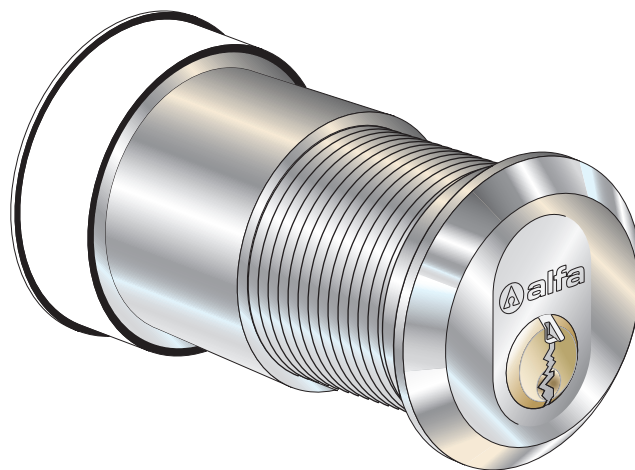

Putkilukko oveen (ei Suomessa)

20069

Dörrnyckeltub för ovalcylinder. Avsedd att användas som tillfällig förvaringsplats för lägenhetsnycklar när servicepersonal behöver tillträde till lägenheten. Godkänd av Försäkringsförbundet som nyckelförvaringsenhet (DNT) i klass 2. Tuben kan erhållas i två längder för dörrtjocklekar mellan 40 - 70 mm alt. 70 - 105 mm. Tubrör och cylinderhus är tillverkat i förkromad mässing.

Tekniska koncept

Samtliga Gege- och Kabakoncept.

Tilläggfunktioner

Flex och QL.

Monteringsverktyg

För Alfa dörrnyckeltub.

Användes för åtdragning av hylsan på insidan av dörren.

KABA®