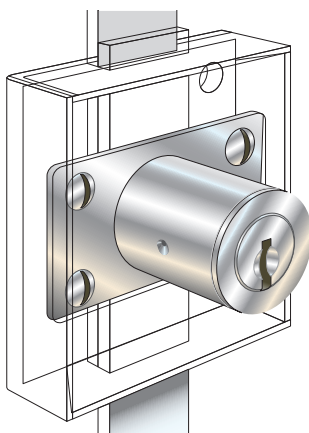

Helat

Sylinterirenkaat sivulla 3:22.

KABA®

Kaba AB, Box 353, 631 05 Eskilstuna
Tel. 016-16 15 00, Fax 016-16 15 73
info@kae.kaba.com, www.kaba.se