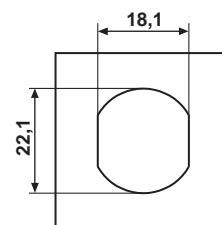

1071V
Vasenpuoleinen

Lukittu tila

1071H
Oikeapuoleinen

Lukittu tila

Kaba AB, Box 353, 631 05 Eskilstuna
Tel. 016-16 15 00, Fax 016-16 15 73
info@kae.kaba.com, www.kaba.se

Kaba kalustelukot

1074

Pinta-asennettava kalustelukko poraussuojalla kaappeihin ja laatikoihin.